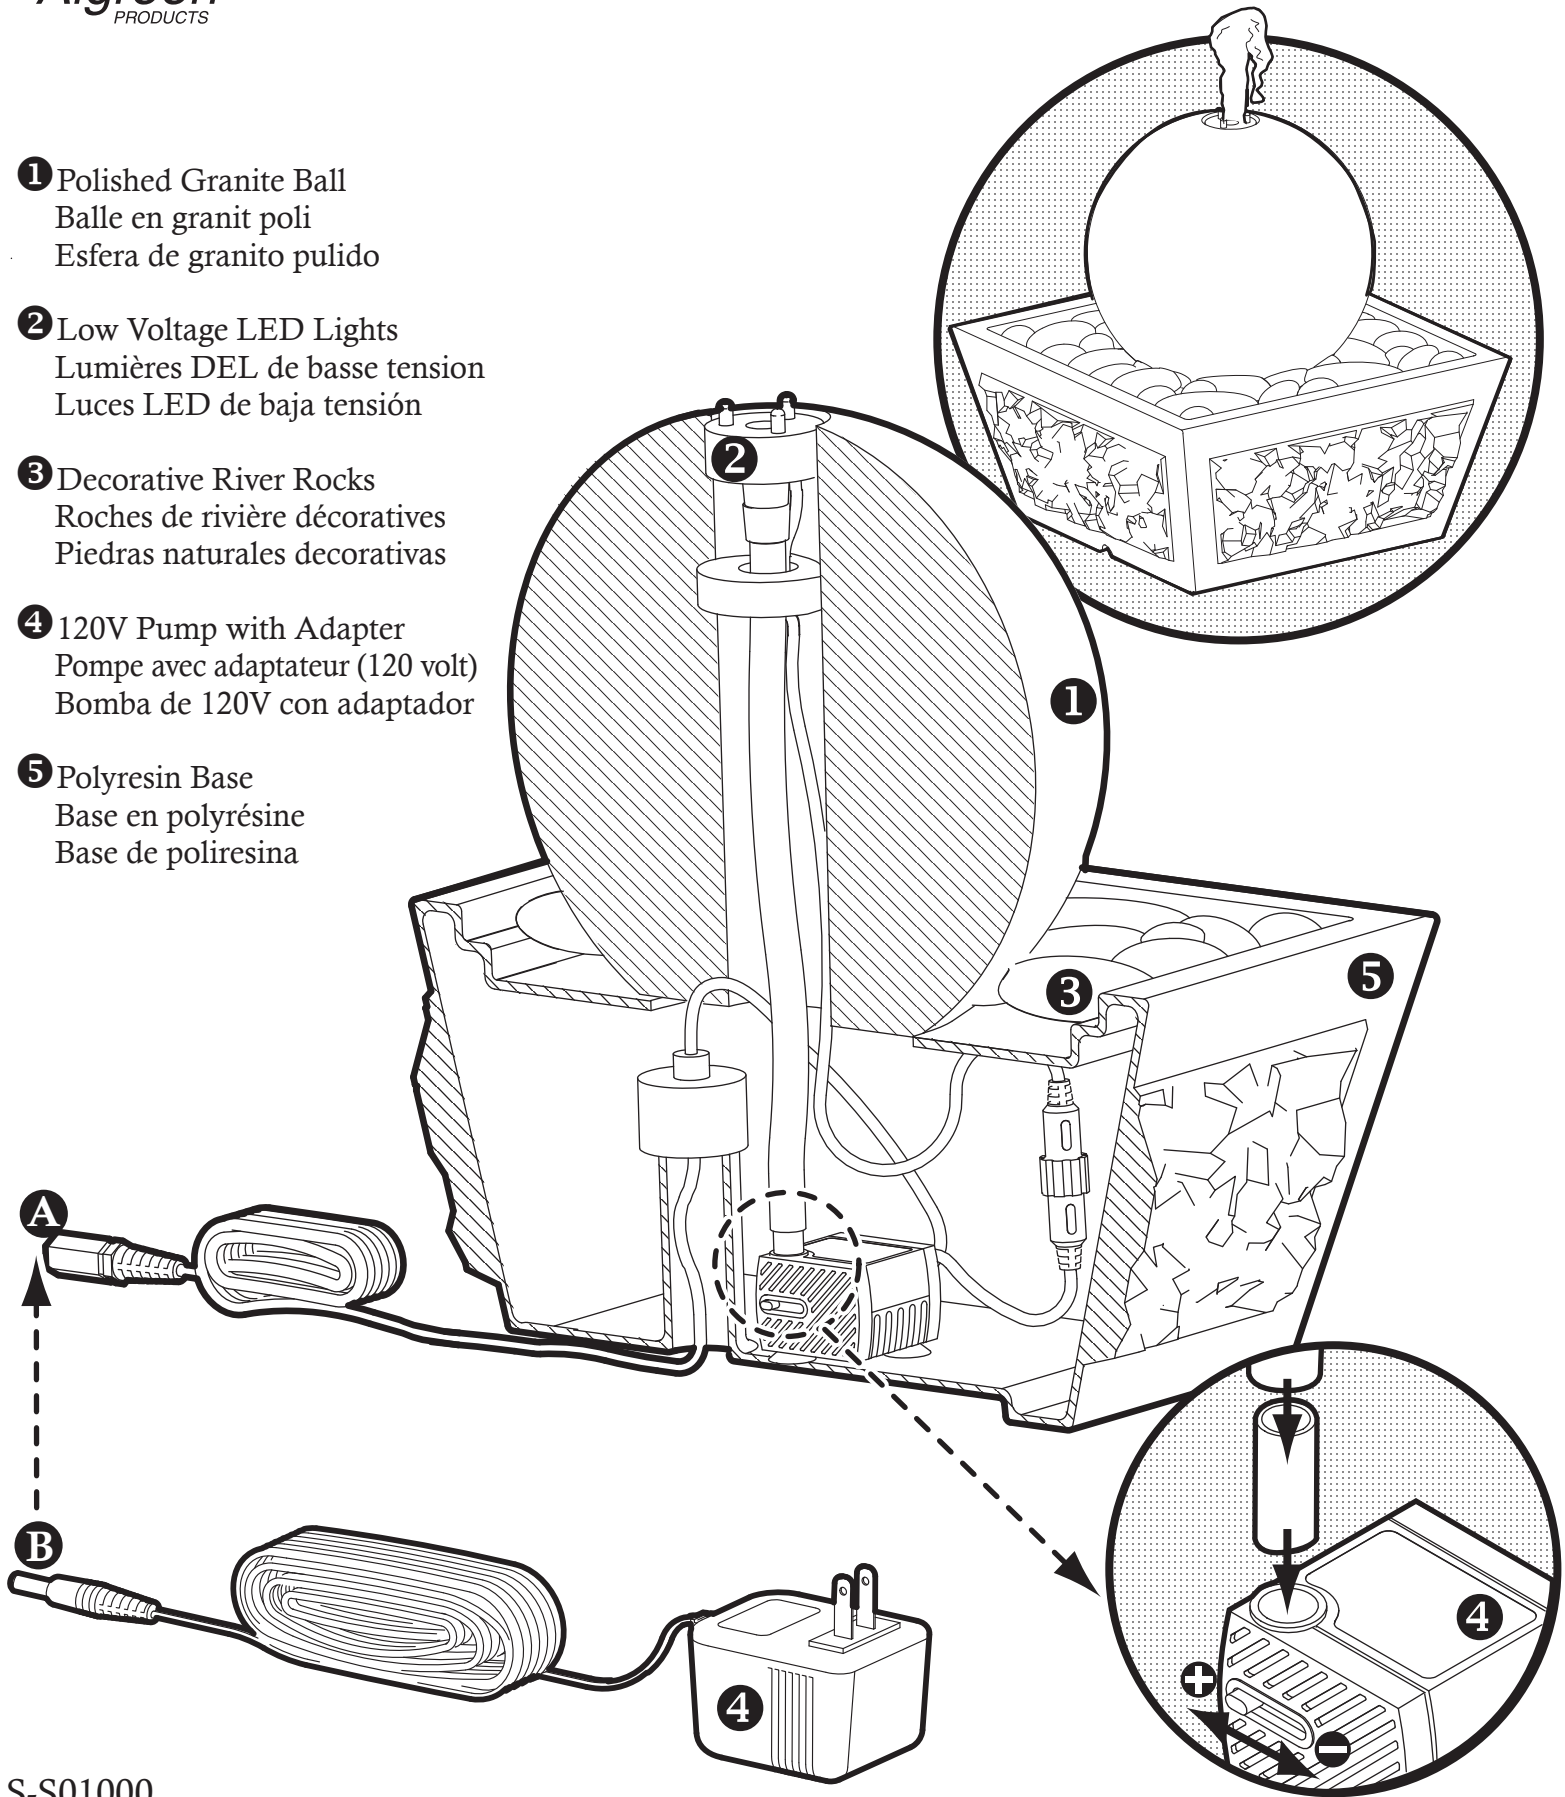

# Granite Ball Fountain

Fontaine en granit (balle) • Fuente de esfera de granito

- 1 Polished Granite Ball  
Balle en granit poli  
Esfera de granito pulido
- 2 Low Voltage LED Lights  
Lumières DEL de basse tension  
Luces LED de baja tensión
- 3 Decorative River Rocks  
Roches de rivière décoratives  
Piedras naturales decorativas
- 4 120V Pump with Adapter  
Pompe avec adaptateur (120 volt)  
Bomba de 120V con adaptador
- 5 Polyresin Base  
Base en polyrésine  
Base de poliresina